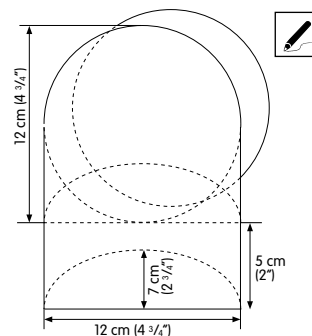

Artica Window 27

h. 27 x 23 cm (10 5/8" x 9")

Scaligero-kirjasintyyppin kirjaimet, katso sivu 15
Lettere carattere "Scaligero", vedi pag. 15
Scaligero type letters, see page 15
Typsnitt Scaligero, se s. 15

Art. 735427
h. 27 x 23 cm
(10 5/8" x 9")

Artica Window 21

h. 21 x 17 cm (8 1/4" x 6 3/4")

Epoca-kirjasintyyppin kirjaimet, katso sivu 14
Lettere carattere "Epoca", vedi pag. 14
Epoca type letters, see page 14
Typsnitt Epoca, se s. 14

Art. 735421
h. 21 x 17 cm
(8 1/4" x 6 3/4")