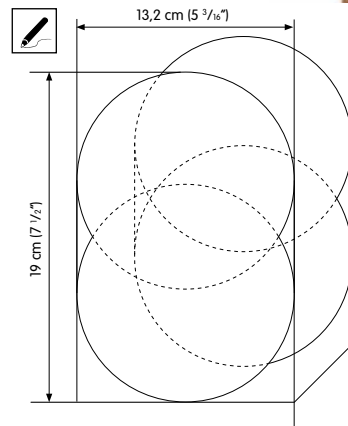

Artica Window 27

h. 27 x 23 cm (10 5/8" x 9")

Scaligero-kirjasintyyppin kirjaimet, katso sivu 15
Lettere carattere "Scaligero", vedi pag. 15
Scaligero type letters, see page 15
Typsnitt Scaligero, se s. 15

Art. 735427
h. 27 x 23 cm
(10 5/8" x 9")

Artica Window 21

h. 21 x 17 cm (8 1/4" x 6 3/4")

Epoca-kirjasintyyppin kirjaimet, katso sivu 14
Lettere carattere "Epoca", vedi pag. 14
Epoca type letters, see page 14
Typsnitt Epoca, se s. 14

Art. 735421
h. 21 x 17 cm
(8 1/4" x 6 3/4")